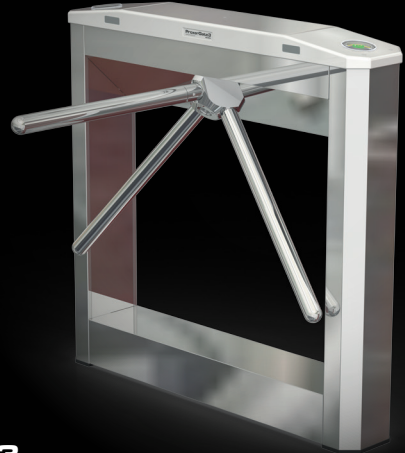

ProxerGate3

forgóvilla

ProxerPort3

üvegszárnyas forgókapu