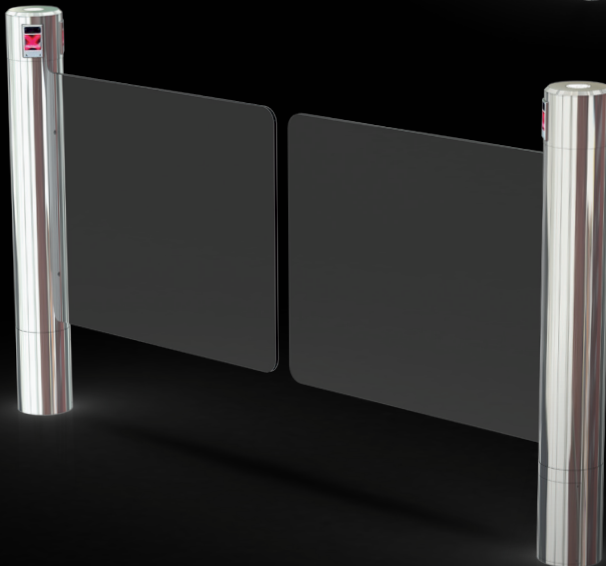

ProxerPort2 Glass

üvegszárnyas lengőkapu