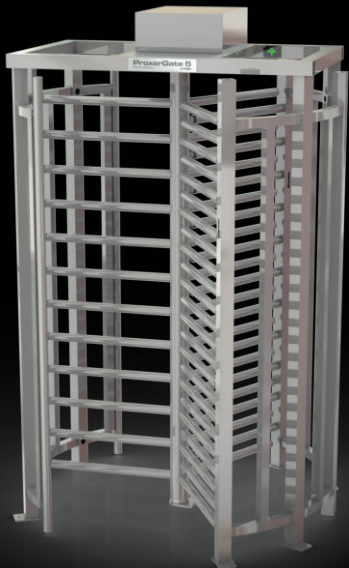

PROCONTROL

PROCONTROL

**ProxerGate4**

forgóvilla

**ProxerGate3**

forgóvilla

**ProxerPort3**

üvegszárnyas forgókapu

## ProxerGate5

teljes magasságú forgókapu

EGYEDI IGÉNYEK MEGVALÓSÍTÁSA

KIFORROTT MEGOLDÁSOK

## ProxerGate5 Glass

teljes magasságú,  
üvegszárnyas forgókapu

## **ProxerGate Carousel**

extra járatszélességű, négyszárnyas forgókapu kültéri bejáratokhoz, egyedi nyílásméretekhez is

Opcionálisan hűtött-fűtött légfüggönnyel elérhető.

Az üveg forgószárnyak összehajtásával akadálymentes, szabad menekülő út biztosítható.